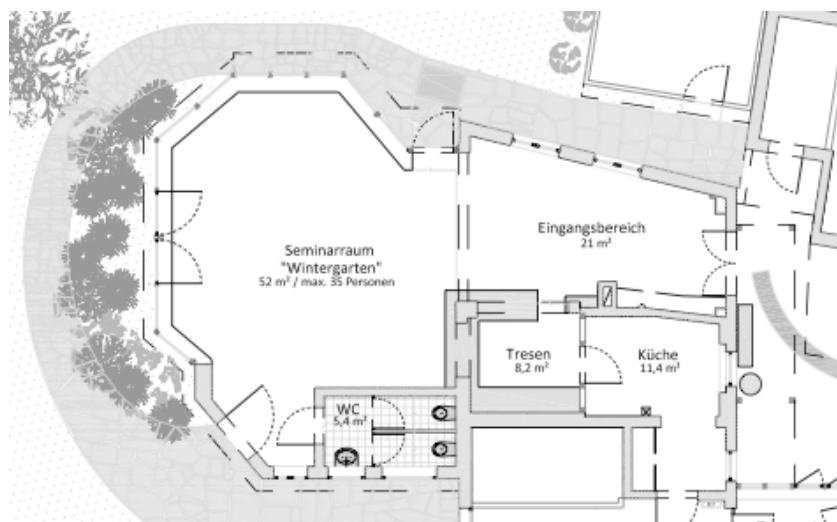

Raum Wintergarten

Rauminformationen:

Direkter Gartenzugang

Tresen mit Geschirr, Kühlschrank, Spüle, Wasserkocher, Kaffeemaschine

Musikanlage, Druckerkopierer

Ausstattungsöglichkeiten:

Tische, Stühle, Moderationstische, Flipcharts, Metaplanwände

Moderationsmaterialien:

Leinwand, Beamer, Moderationskoffer

Einrichtungsmöglichkeiten mit Stühlen:

Theaterbestuhlung für bis zu 30 Personen

Stuhlkreis für bis zu 30 Personen

Einrichtungsmöglichkeiten mit Tischen und Stühlen:

Parlamentarische Sitzordnung für bis zu 14 Personen

Blocktafel für bis zu 16 Personen

Carré-Form für bis zu 20 Personen

U-Form für bis zu 18 Personen