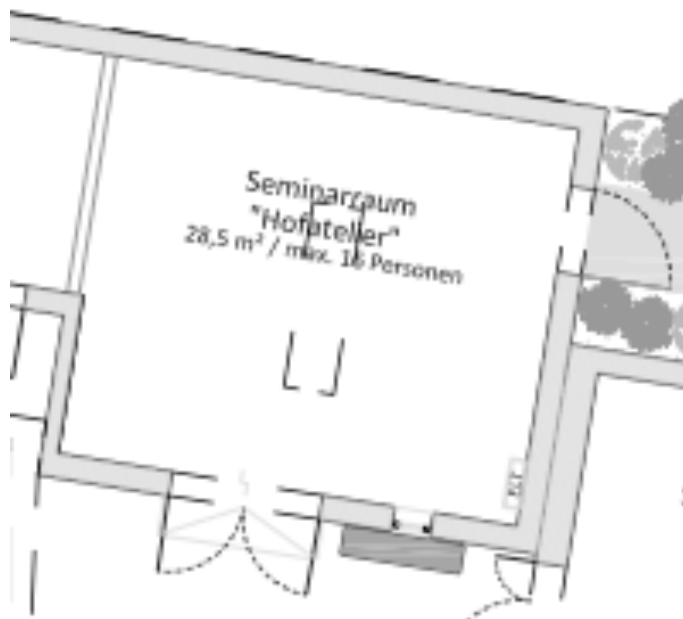

Raum Hofatelier

Ausstattungsöglichkeiten:

Tische, Stühle, Moderationstische, Flipcharts, Metaplanwände

Moderationsmaterialien:

Leinwand, Beamer, Moderationskoffer

Einrichtungsmöglichkeiten mit Stühlen:

Theaterbestuhlung für bis zu 14 Personen

Stuhlkreis für bis zu 15 Personen

Einrichtungsmöglichkeiten mit Tischen und Stühlen:

Parlamentarische Sitzordnung für bis zu 14 Personen

Blocktafel für bis zu 12 Personen

Carré-Form für bis zu 16 Personen

U-Form für bis zu 14 Personen