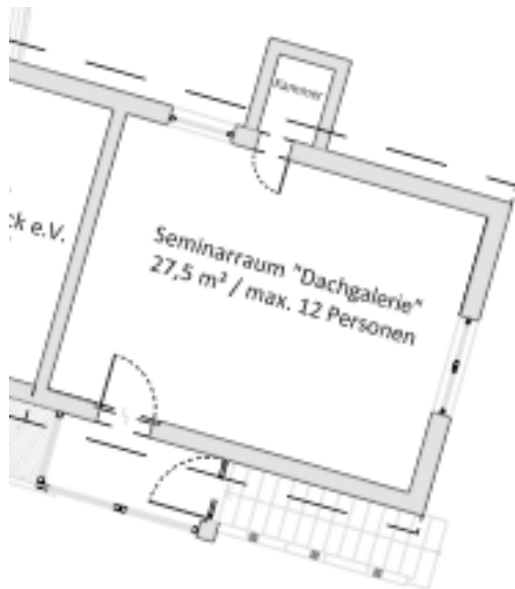

# Raum Dachgalerie

## Rauminformationen:

Separat im Dachgeschoss des Vorderhauses gelegen, WC und Wasser im Haupthaus

## Einrichtungsmöglichkeiten mit Tischen und Stühlen:

Parlamentarische Sitzordnung für bis zu 12 Personen

Blocktafel für bis zu 12 Personen

Carré-Form für bis zu 12 Personen

U-Form für bis zu 12 Personen