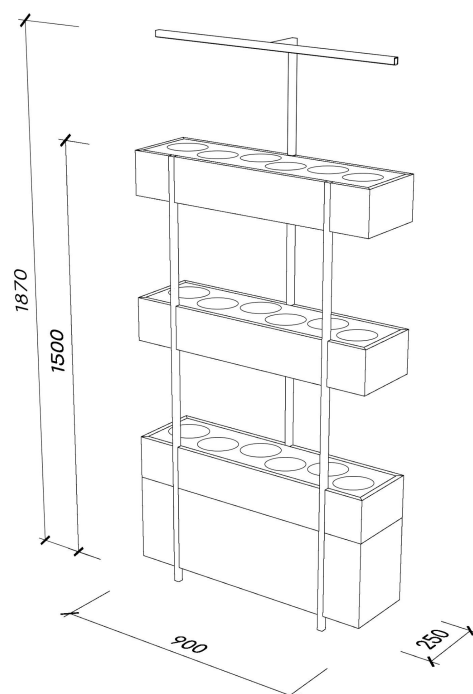

Space Plant™

Standardní modely k pronájmu

Včetně rostlin a servisu

Bílá
RAL 9003

Černá
RAL 9017

Dub
H 3730

Detaily produktu

Rozměry	900 x 250 x 1 870 mm
Tělo	laminované / dřevěné/ masivní
Povrchová úprava	polish / veneer / massive
Rám	nerezová ocel / mosaz
Úprava rámu	nátěr / broušený / leštěný
Světlo	LED 400 - 700 nm
Napájení	230V, 50hz
Spotřeba	50 w
Rostliny	18 kusů
Zalévání	hydroponické