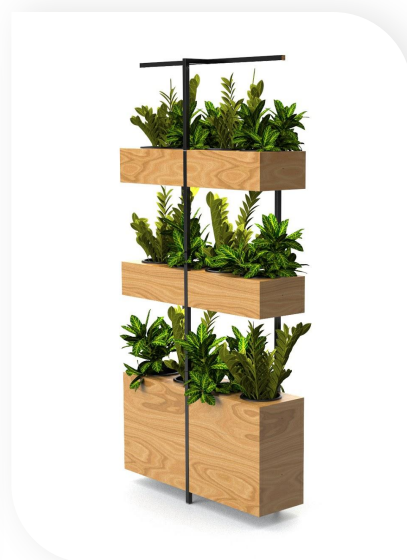

Space Plant™

Standardní modely k pronájmu

Včetně rostlin a servisu

Bílá
RAL 9003

Černá
RAL 9017

Dub
H 3730

Detaily produktu

Rozměry	900 x 250 x 1 870 mm
Tělo	laminované / dřevěné/ masivní
Povrchová úprava	polish / veneer / massive
Rám	nerezová ocel / mosaz
Úprava rámu	nátěr / broušený / leštěný
Světlo	LED 400 - 700 nm
Napájení	230V, 50hz
Spotřeba	50 w
Rostliny	18 kusů
Zalévání	hydroponické