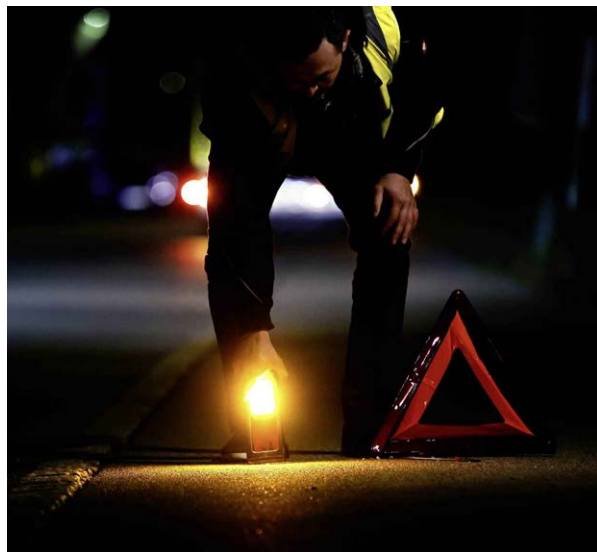

LEDguardian Truck Flare

Forbedre din synlig- og sikkerhed på vejen!

- To i en lygte:
- Gult advarselslys
- Lommelygte funktion
- 6 x 6 LEDer med lang levetid
- Til brug sammen med en advarselstrekant, for ekstra opmærksomhed
- Indbygget ben som kan foldes ud for bedre stabilitet
- Kompakt lygte som nemt kan opbevares i f.eks. bagagerummet
- GGVS/ADR certificeret. Godkendt ved brug til transport af farligt gods
- 4xAA Batterier medfølger

Truck Flare

Truck Flare - TA 19 LED SL103

Truck Flare med gult LED afmærkning + lygte.
Gult markeringslys / Lommelygte funktion /
Stabile ben som kan foldes ud / Bruger 4xAA batt.

Godkendelser: CE / TÜV / TA19 / GGVS/ADR

Længde	Højde	Dybde	Spænding
90,7 mm	237 mm	42,6 mm	4xAA Batt.

Ekstra opmærksomhed ved havari