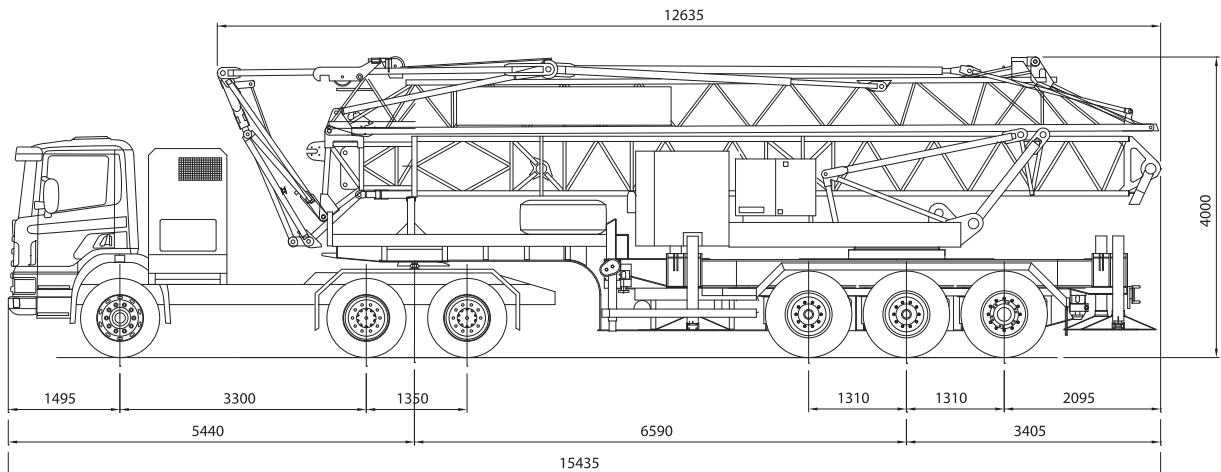

# SK277

## Spierings hydraulische loopkatkraan

- Hijscapaciteit : 82 tm, 7500 kg op 10,82 m.
- Gieklengte : 25 m.

### Hijstabel

Afstempeling 5,70 x 5,40 m

**Giek horizontaal** haakhoogte 19/15,5 m (hoogte onder de giek 20,9/17,4 m)