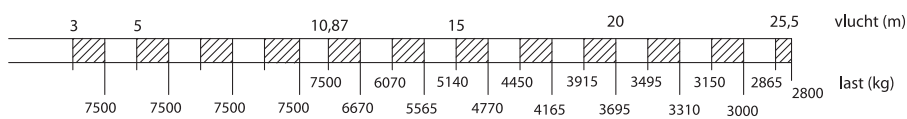

## Spierings hydraulische loopkatkraan

- Hijscapaciteit : 82 tm, 7500 kg op 10,82 m.
- Gieklengte : 25 m.

### Hijstabel

Afstempeling 5,70 x 5,40 m

**Giek horizontaal** haakhoogte 19/15,5 m (hoogte onder de giek 20,9/17,4 m)