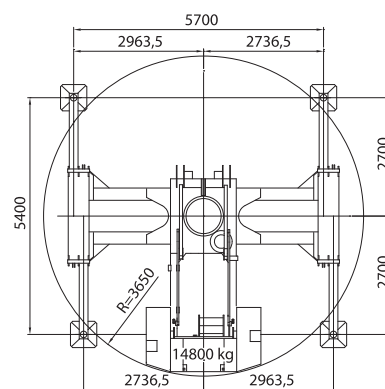

## Spierings hydraulische loopkatkraan

- Hijscapaciteit : 82 tm, 7500 kg op 10,82 m.
- Gieklengte : 25 m.

### Hijstabel

Afstempeling 5,70 x 5,40 m

**Giek horizontaal** haakhoogte 19/15,5 m (hoogte onder de giek 20,9/17,4 m)

## Spierings hydraulische loopkatkraan

- Afm. stempelplaat : 1000 x 1000 mm
- Bodemdruk : 0,22 N/mm<sup>2</sup>
- Max. steunpuntdruk : 220 kN

**Kuiphuis Kraanverhuur BV**

Correspondentieadres

Kampenstraat 16, 7575 EK Oldenzaal