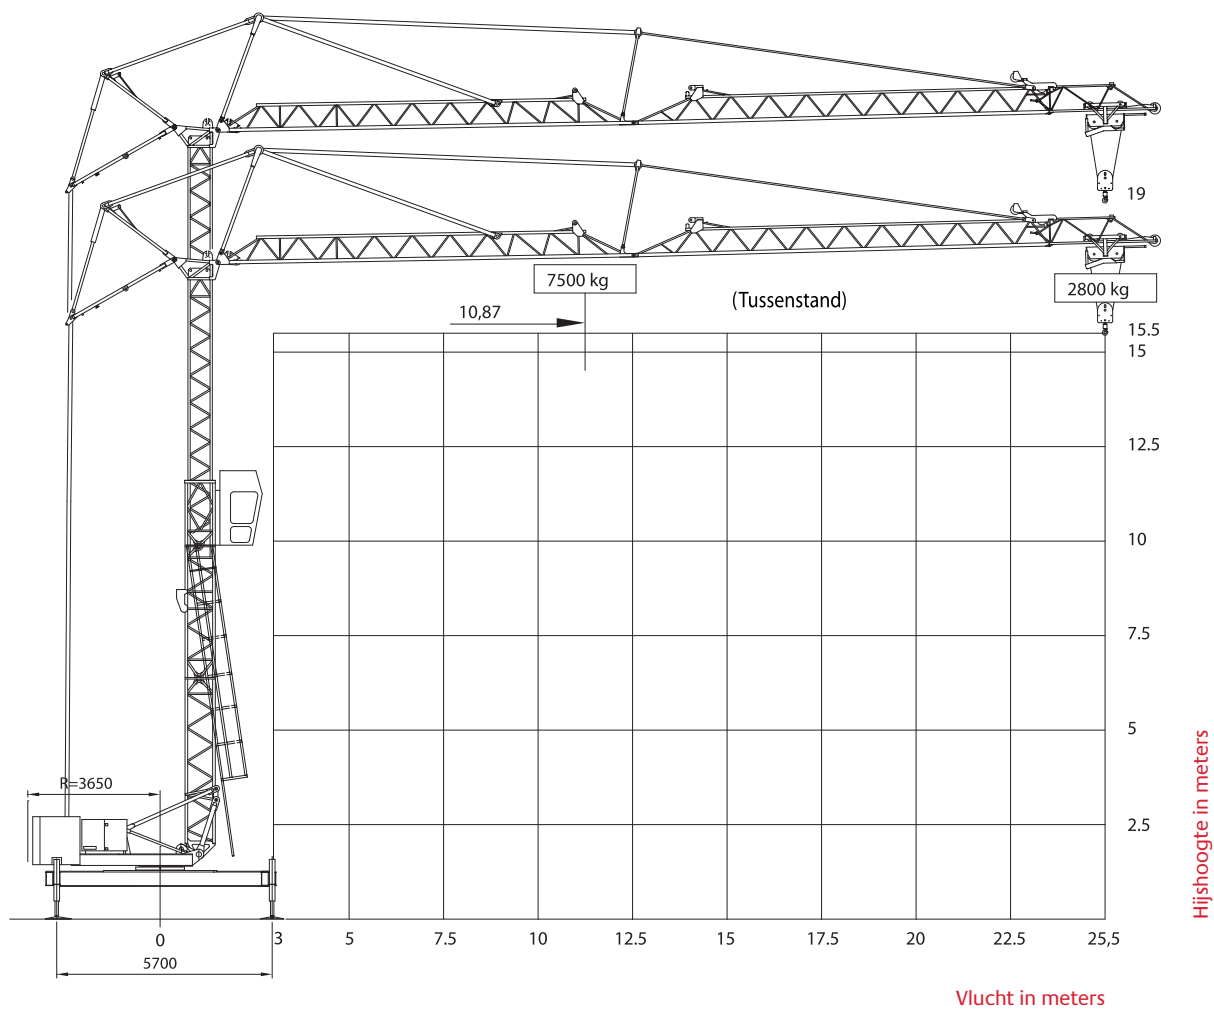

SK277

Spierings hydraulische loopkatkraan

- Afm. stempelplaat : 1000 x 1000 mm
- Bodemdruk : 0,22 N/mm²
- Max. steunpuntdruk : 220 kN