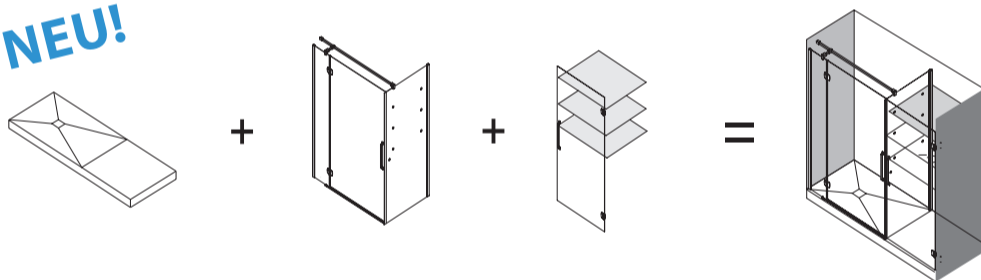

DUSCHSANIERUNG – EIN GEWINN AN RAUM

Verwandeln Sie Ihre alte Badewanne in einen neuen Duschbereich mit großem Stauraum.

1. Wählen Sie die Ausführung und die Abmessungen Ihrer Duschwanne max. 2100 mm.
2. Installieren Sie Ihre Duschwanne und teilen Sie uns das erwünschte Modell für Duschabtrennungen und die Abmessungen mit.
3. Installieren Sie die Duschabtrennung und den Hochschrank. So schnell und einfach geht das.

NEU!

A= (Min:140cm, Max:210cm)
B= 70 / 80 / 90 cm