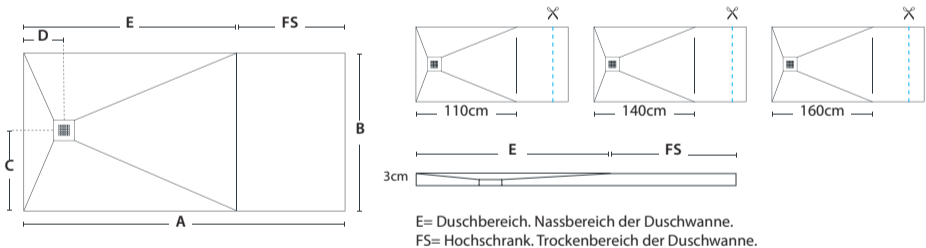

DUSCHSANIERUNG – EIN GEWINN AN RAUM

Verwandeln Sie Ihre alte Badewanne in einen neuen Duschbereich mit großem Stauraum.

1. Wählen Sie die Ausführung und die Abmessungen Ihrer Duschwanne max. 2100 mm.
2. Installieren Sie Ihre Duschwanne und teilen Sie uns das erwünschte Modell für Duschabtrennungen und die Abmessungen mit.
3. Installieren Sie die Duschabtrennung und den Hochschrank. So schnell und einfach geht das.

NEU!

A= (Min:140cm, Max:210cm)
B= 70 / 80 / 90 cm