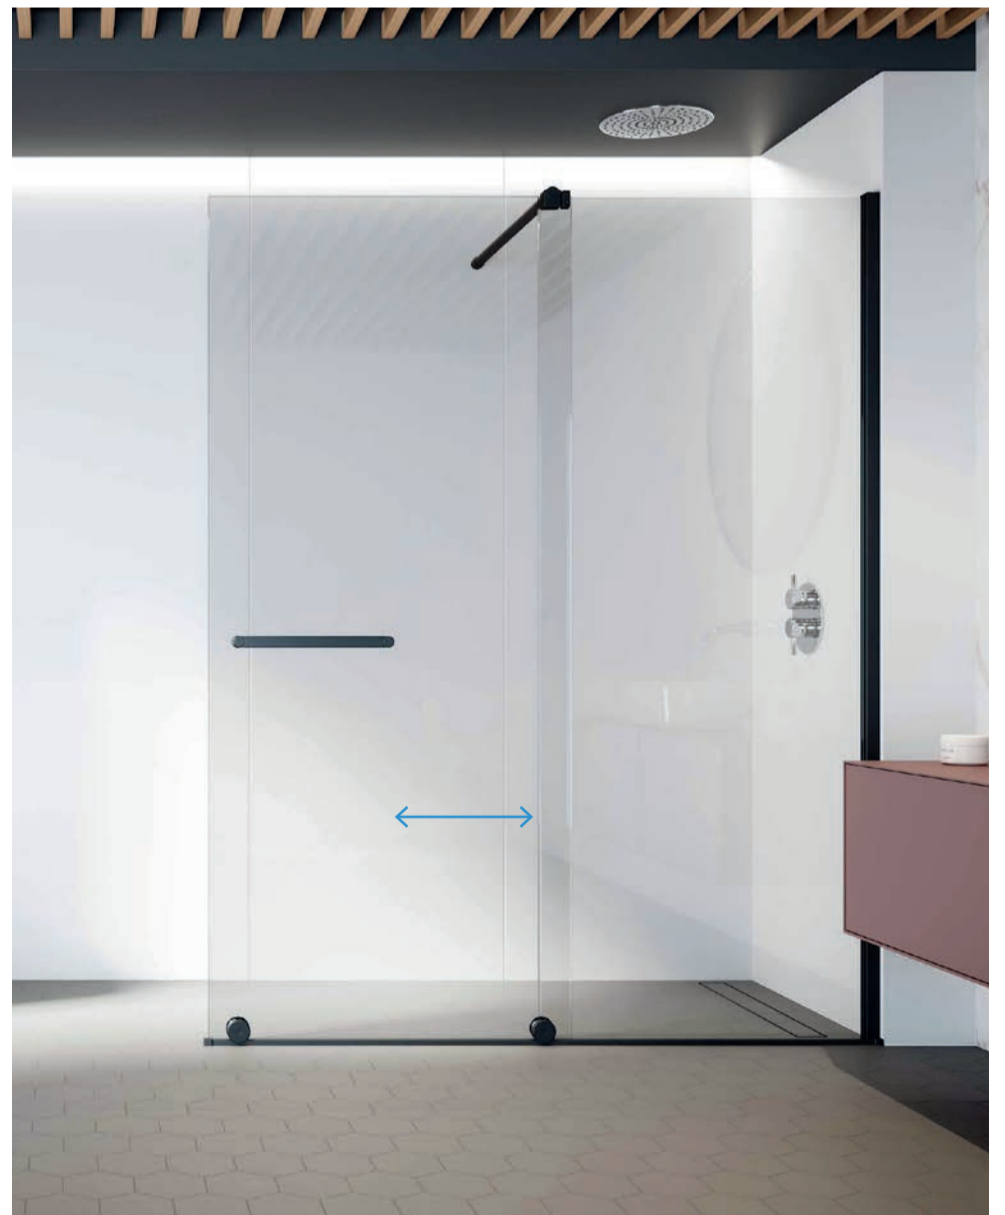

UNSERE FREISTEHER: TRETEN SIE EIN

Die innovative Kombination der Glaselemente ermöglicht einen großzügigen Duschraum ohne Türen oder Einstiegsbarrieren. Step-In kann auch für den bodenstehenden Einbau eingesetzt werden.

Die barrierefreie Duschlösung ermöglicht großzügigen Duschraum und einen bequemen Einstieg durch das verschiebbare Glaselement.

Keine
Stabilitäts-
stange
nötig

Vario 115, Schiebetrürlösung mit Schiene oben laufend