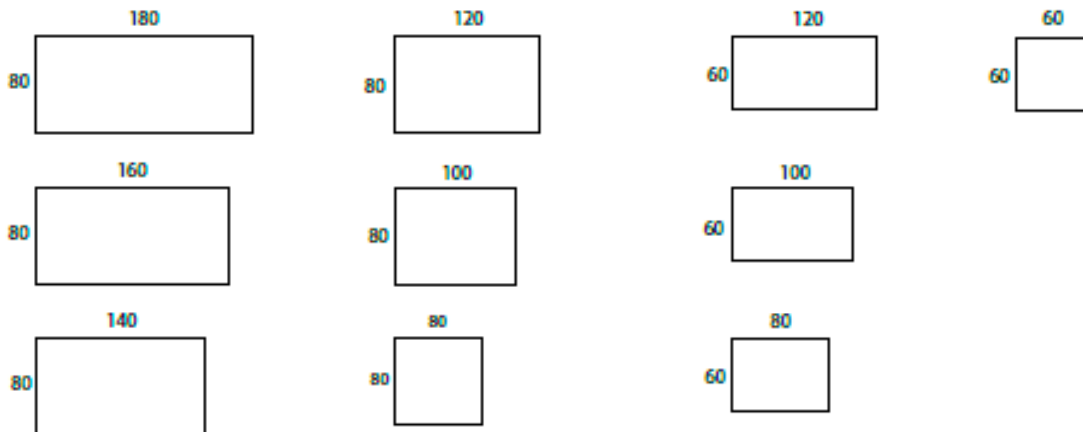

Aarsland lagerfører EDGE i flere varianter. Leveringstid på standardmodeller er fire arbeidsdager fra fabrikk.

EDGE BORD

Leveres i grå (NCS S 2500-N) og hvit (NCS 0502-G50Y) høytrykkslaminat med rett kant og ABS-kantlist med lik farge som bordets overflate. Bordplate i 25 mm møbelspon og 2 mm ABS kantlist.

BORDPLATER MED MAGEBUE

HJØRNEBORDPLATER HØYRE

HJØRNEBORDPLATER VENSTRE

REKTANGULÆRE BORD OG BORD FOR KOBLING

BORDSKJERM

FRONTPANEL

UNDERSTELL

Aarsland understell kan justeres i høyde og tilpasses hver bruker. Understellene er epoxy-lakkert og fås i sølvgrå RAL 9006 og sort RAL 9005.

I-bein

Runde bein,
bordhøyde 64,5 – 80 cm
Fleksibel plassering

Elektrisk hev/senk understell

EL500 (2-leddet)

- bordhøyde 70-120 cm
- løftekapasitet 2-bein – 150 kg
- løftekapasitet 3-bein – 200 kg
- 0,1W strømforbruk ved standby
- stillskruer mot ujevnheter
- fås også i hvit

EL650 (3-leddet)

- bordhøyde 62-127 cm
- løftekapasitet 2-bein – 150 kg
- løftekapasitet 3-bein – 200 kg
- 0,1W strømforbruk ved standby
- stillskruer mot ujevnheter

T-bein

Runde bein,
bordhøyde 64 – 86 cm
Fleksibel plassering
Stillskruer mot ujevnheter