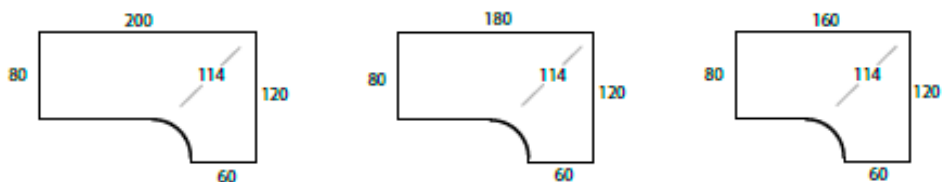

HJØRNEBORDPLATER HØYRE