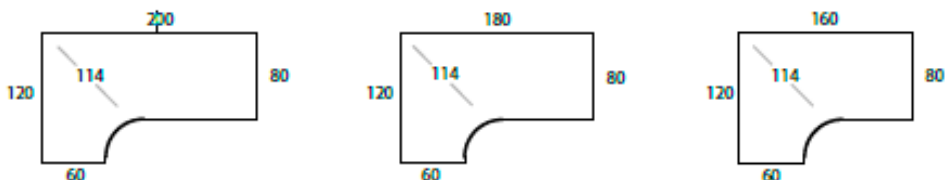

HJØRNEBORDPLATER VENSTRE