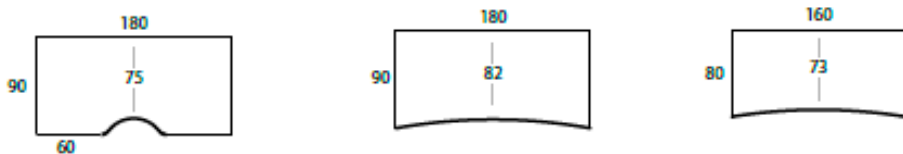

EDGE BORD

Leveres i grå (NCS S 2500-N) og hvit (NCS 0502-G50Y) høytrykkslaminat med rett kant og ABS-kantlist med lik farge som bordets overflate. Bordplate i 25 mm møbelspon og 2 mm ABS kantlist.

BORDPLATER MED MAGEBUE