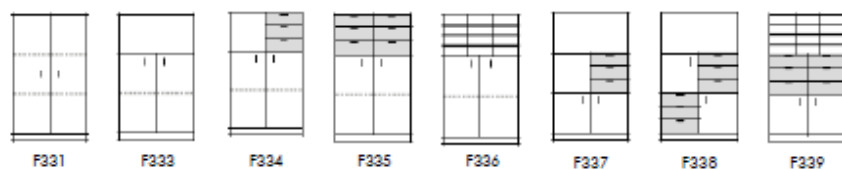

3 PERMHØYDER

3A4 H126,3 B80 D40 CM

ÅPEN REOL

SLAGDØRSKAP MED LÅS

SKYVEDØRSKAP MED LÅS

ÅPEN REOL / SKYVEDØRSKAP MED LÅS BREDDE 120 CM