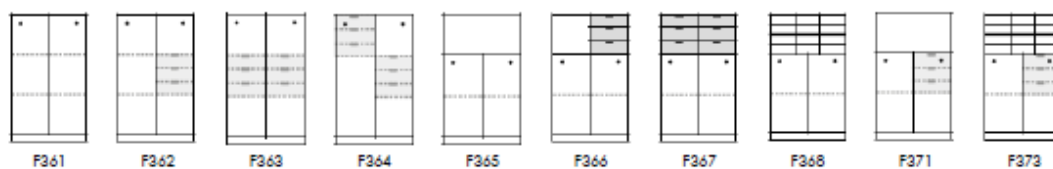

3 PERMHØYDER

3A4 H126,3 B80 D40 CM

ÅPEN REOL

SLAGDØRSKAP MED LÅS

SKYVEDØRSKAP MED LÅS

ÅPEN REOL / SKYVEDØRSKAP MED LÅS BREDDE 120 CM