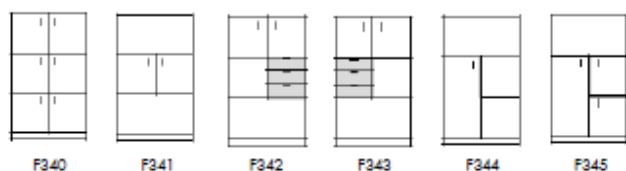

3 PERMHØYDER

3A4 H126,3 B80 D40 CM

ÅPEN REOL

SLAGDØRSKAP MED LÅS

SKYVEDØRSKAP MED LÅS

ÅPEN REOL / SKYVEDØRSKAP MED LÅS BREDDE 120 CM