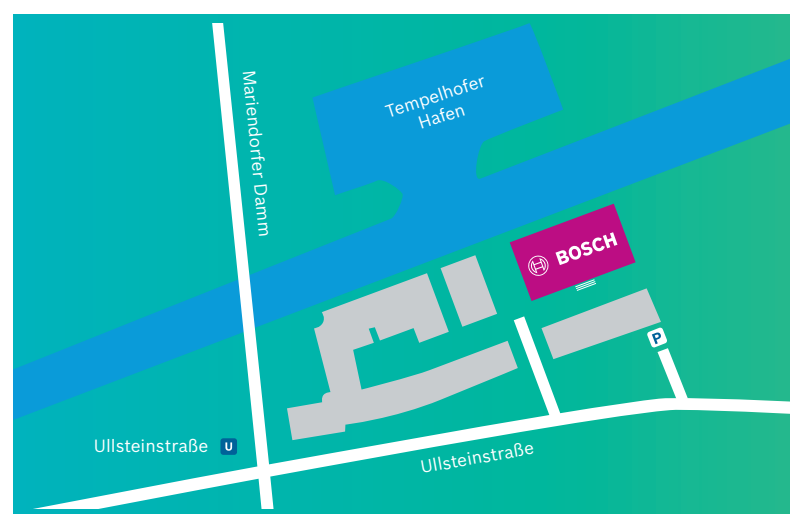

Ab Berlin Hauptbahnhof (ca. 30 Minuten):

Fahren Sie mit der S3, S5, S7 oder S75 Richtung Friedrichstraße und steigen Sie am S-Bahnhof Friedrichstraße aus (1 Haltestelle, 2 Minuten). Hier wechseln Sie zum U-Bahnhof und nehmen die U6 in Richtung Alt-Mariendorf. An der Station Ullsteinstraße (11 Haltestellen, 15 Minuten) steigen Sie aus. Dort nutzen Sie den Ausgang in Fahrtrichtung und folgen der Beschilderung zur Ullsteinstraße. Am Ausgang angekommen, befindet sich der next|Campus Ullsteinhaus bereits auf der linken Seite. Der Eingang der Bosch Software Innovations GmbH befindet sich auf dem Campus beim Eingang Nr. 128.

Parkmöglichkeiten am Standort

Besucher von Bosch Software Innovations können kostenfrei in der Tiefgarage des Ullsteingeländes parken. Die Einfahrt zur Tiefgarage befindet sich auf der Ullsteinstraße. Bitte parken Sie nur auf den mit Bosch gekennzeichneten Parkplätzen. Um zum Empfang zu gelangen, nutzen Sie bitte den Fahrstuhl in die 1. Etage.

Bosch IoT Campus

Bosch Software Innovations GmbH
Ullsteinstraße 128
12109 Berlin
Telefon: +49 30 72 61 12-0
www.bosch-si.com