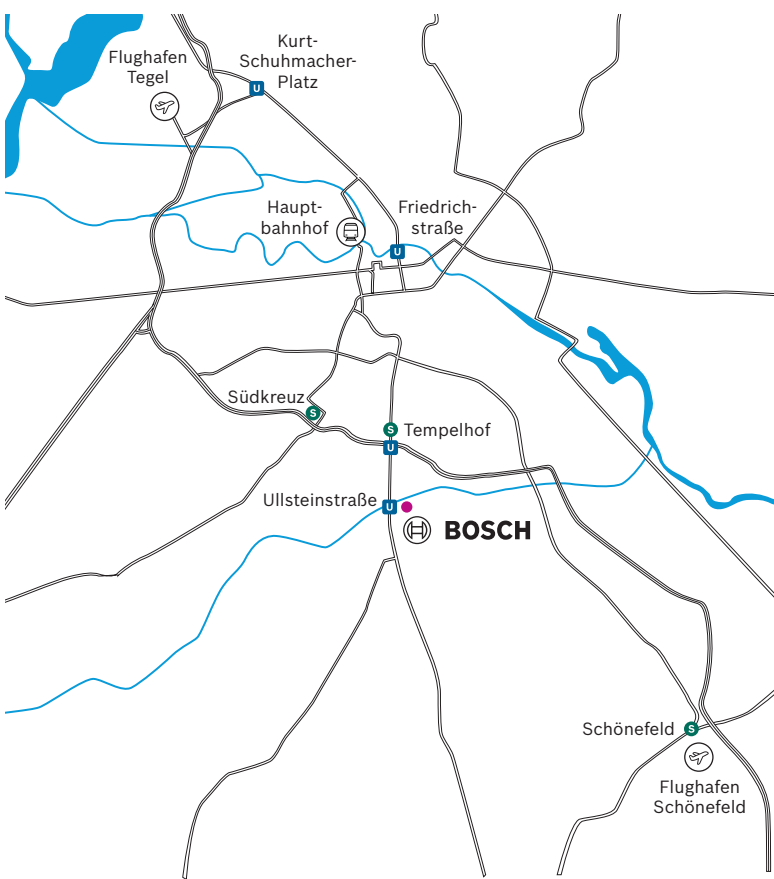

Ab Berlin Hauptbahnhof (ca. 30 Minuten):

Fahren Sie mit der S3, S5, S7 oder S75 Richtung Friedrichstraße und steigen Sie am S-Bahnhof Friedrichstraße aus (1 Haltestelle, 2 Minuten). Hier wechseln Sie zum U-Bahnhof und nehmen die U6 in Richtung Alt-Mariendorf. An der Station Ullsteinstraße (11 Haltestellen, 15 Minuten) steigen Sie aus. Dort nutzen Sie den Ausgang in Fahrtrichtung und folgen der Beschilderung zur Ullsteinstraße. Am Ausgang angekommen, befindet sich der next|Campus Ullsteinhaus bereits auf der linken Seite. Der Eingang der Bosch Software Innovations GmbH befindet sich auf dem Campus beim Eingang Nr. 128.

Parkmöglichkeiten am Standort

Besucher von Bosch Software Innovations können kostenfrei in der Tiefgarage des Ullsteingeländes parken. Die Einfahrt zur Tiefgarage befindet sich auf der Ullsteinstraße. Bitte parken Sie nur auf den mit Bosch gekennzeichneten Parkplätzen. Um zum Empfang zu gelangen, nutzen Sie bitte den Fahrstuhl in die 1. Etage.

Bosch IoT Campus

Bosch Software Innovations GmbH
Ullsteinstraße 128
12109 Berlin
Telefon: +49 30 72 61 12-0
www.bosch-si.com