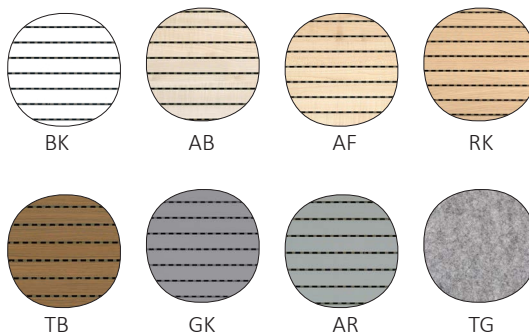

Finiture elementi in metallo e vaschetta portacavi / Finishes for metal elements and container for cables / Finitions pour éléments en métal et conteneur porte câbles

Pannelli divisori e ante fonoassorbenti/ Sound deadening partitions and doors / Paroi et portes phono-absorbante