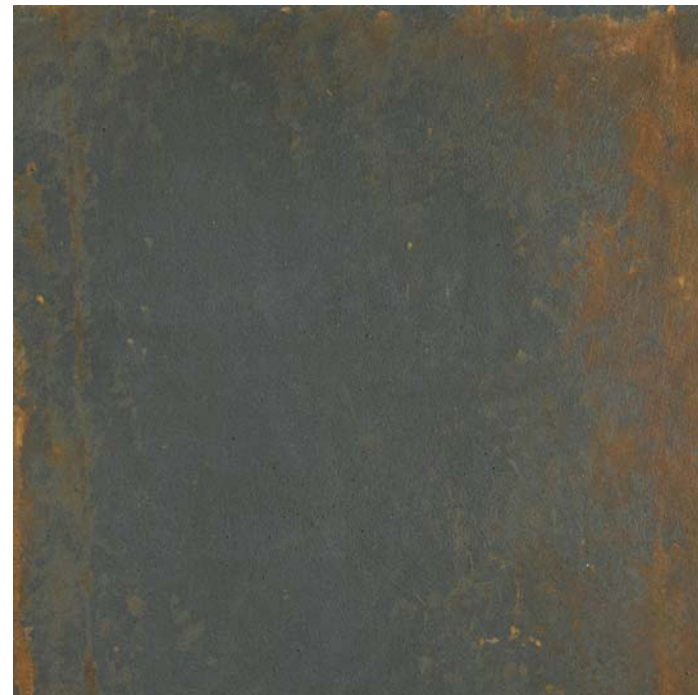

IRONic

Rivestimento decorativo per interni ed esterni ad effetto ruggine

Interior and exterior oxidized metal finish

IRONic Oxidation Effect

IRONic Corrosion Effect

Il concept
“THE CITYVISION”
trova in **IRONic**
l'elemento
di maggiore
innovazione e
spaccatura con le
finiture tradizionali.